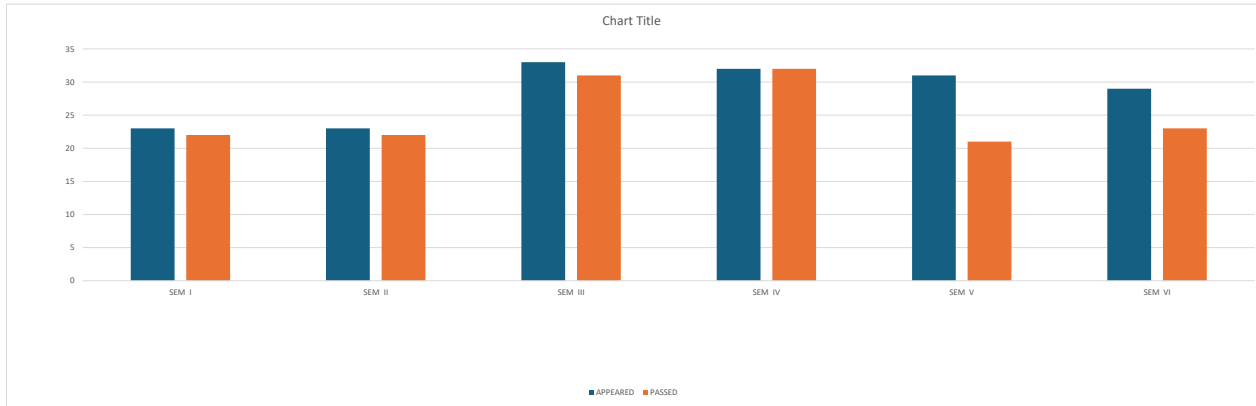

SEMESTER	APPEARED	PASSED	PERCENTAGE
SEM I	31	31	100%
SEM II	31	31	100%
SEM III	18	18	100%
SEM IV	16	16	100%

Academic Year 2019-20

SEMESTER	APPEARED	PASSED	PERCENTAGE
SEM I	34	34	100%
SEM II	34	34	100%
SEM III	31	31	100%
SEM IV	31	31	100%
SEM V	15	15	100%
SEM VI	15	15	100%

Academic Year 2020-21

SEMESTER	APPEARED	PASSED	PERCENTAGE
SEM I	31	29	93%
SEM II	31	30	97%
SEM III	34	34	100%
SEM IV	34	34	100%
SEM V	31	31	100%
SEM VI	31	31	100%

Academic Year 2021-22 MPCS

SEMESTER	APPEARED	PASSED	PERCENTAGE
SEM I	23	22	96%
SEM II	23	22	96%
SEM III	33	31	94%
SEM IV	32	32	100%
SEM V	31	21	68%
SEM VI	29	23	79.30%