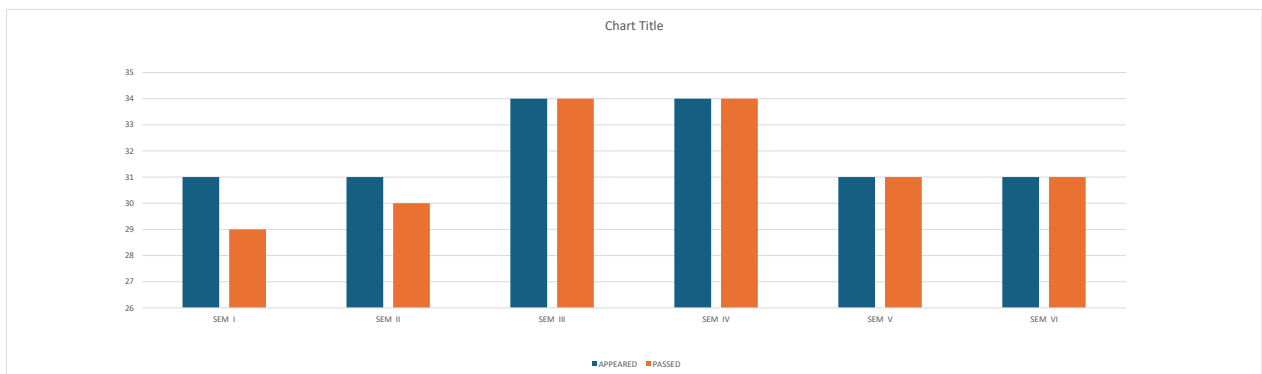

SEMESTER	APPEARED	PASSED	PERCENTAGE
SEM I	31	31	100%
SEM II	31	31	100%
SEM III	18	18	100%
SEM IV	16	16	100%

Academic Year 2019-20

SEMESTER	APPEARED	PASSED	PERCENTAGE
SEM I	34	34	100%
SEM II	34	34	100%
SEM III	31	31	100%
SEM IV	31	31	100%
SEM V	15	15	100%
SEM VI	15	15	100%

Academic Year 2020-21

SEMESTER	APPEARED	PASSED	PERCENTAGE
SEM I	31	29	93%
SEM II	31	30	97%
SEM III	34	34	100%
SEM IV	34	34	100%
SEM V	31	31	100%
SEM VI	31	31	100%

Academic Year 2021-22 MPCS

SEMESTER	APPEARED	PASSED	PERCENTAGE
SEM I	23	22	96%
SEM II	23	22	96%
SEM III	33	31	94%
SEM IV	32	32	100%
SEM V	31	21	68%
SEM VI	29	23	79.30%